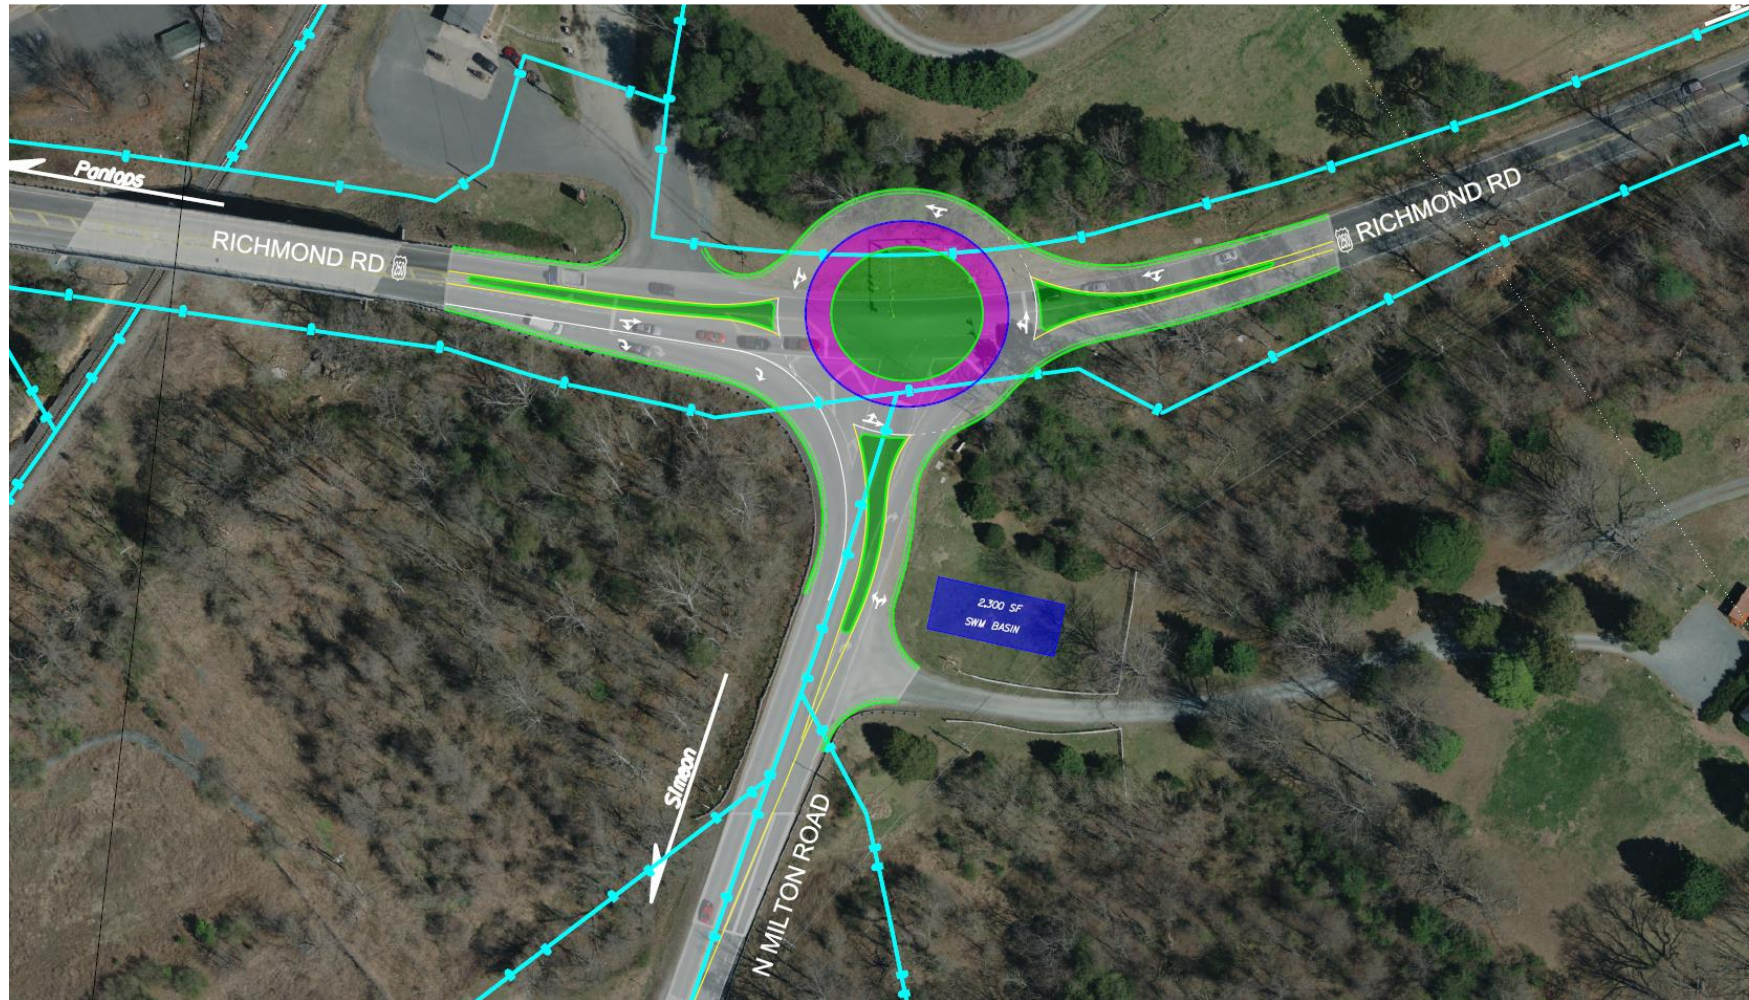

US-250 / 729 (Milton Rd) Shadwell Roundabout – Albemarle

Status: Design Revision